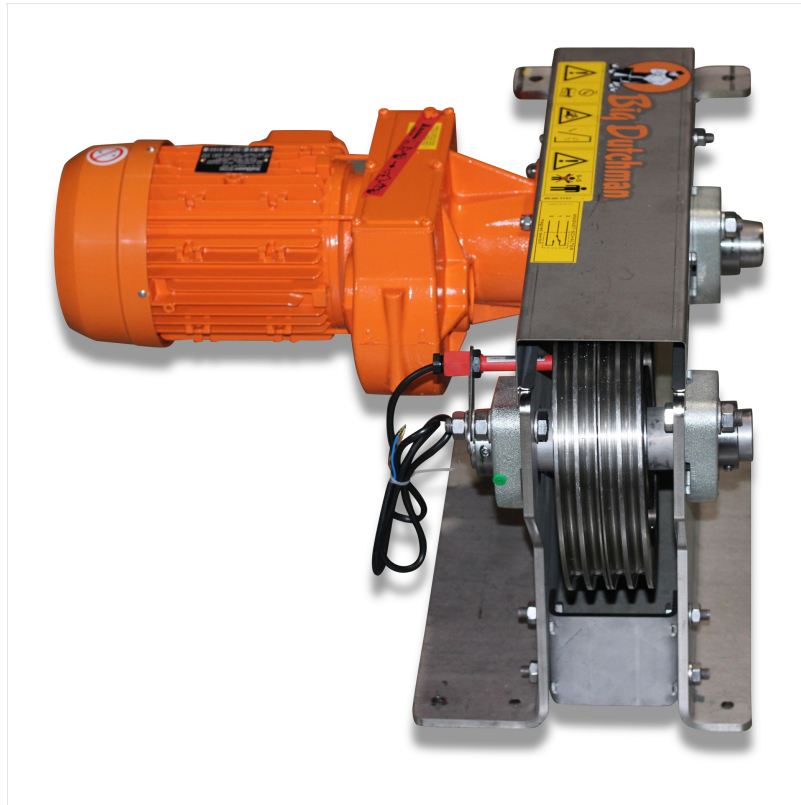

Drive MB MDU 1.5kW 230/400V 3Ph 50Hz SST cpl RollOver

Article number: 71-15-3799

Grunddaten

Produktname	Antrieb
Anzahl Motoren	1

Bemessungsdaten

Phasen	3
Nennfrequenz [Hz]	50

Bemessungsdaten 50 Hz

Nennleistung bei 50Hz	1,5 kW
Nennspannung Dreieckschaltung	230 V
Nennspannung Sternschaltung	400 V