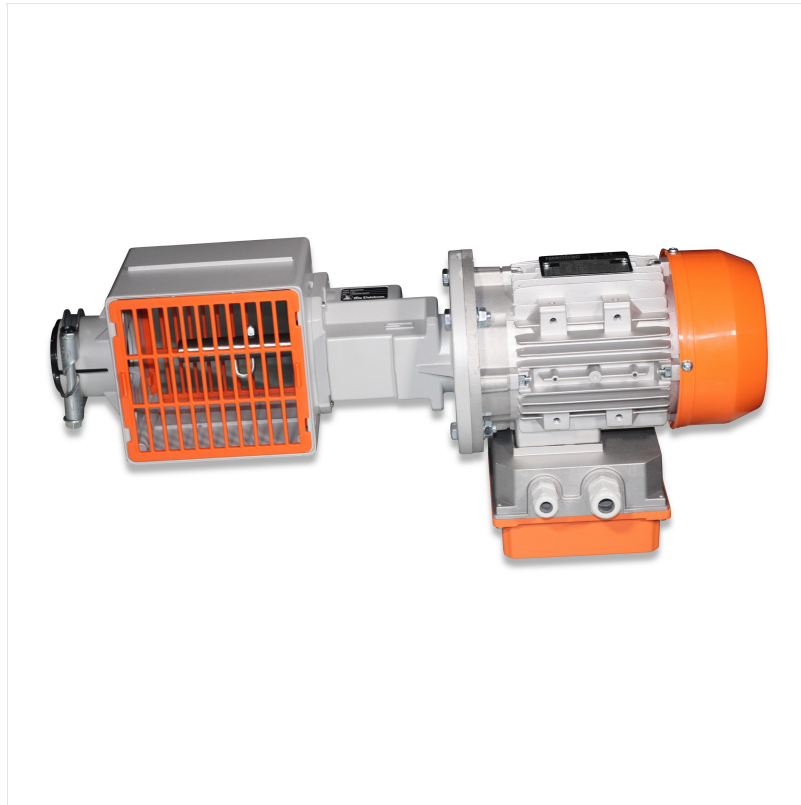

**Antrieb 0,55kW 230/400V 50Hz 3Ph AM6-RR m/Schaltkasten**

Artikelnummer: 11-03-3753

**Dimensionen**

Länge	573,00 mm
Breite	262,00 mm
Höhe	216,00 mm
Gewicht	12,375 kg

Grunddaten

Produktname	Antrieb
Typ	AM6
Verwendung für/als	f/Spirale
Sonstiges	o/Sensor m/Schaltkasten

Bemessungsdaten

Phasen	3
Nennfrequenz [Hz]	50

Klassifizierung

Zertifikate	CE
-------------	----

Bemessungsdaten 50 Hz

Nennleistung	0,55 kW
Nennspannung Dreieckschaltung	230 V
Nennspannung Sternschaltung	400 V
Stromaufnahme Dreieckschaltung	2,77 A
Stromaufnahme Sternschaltung	1,6 A