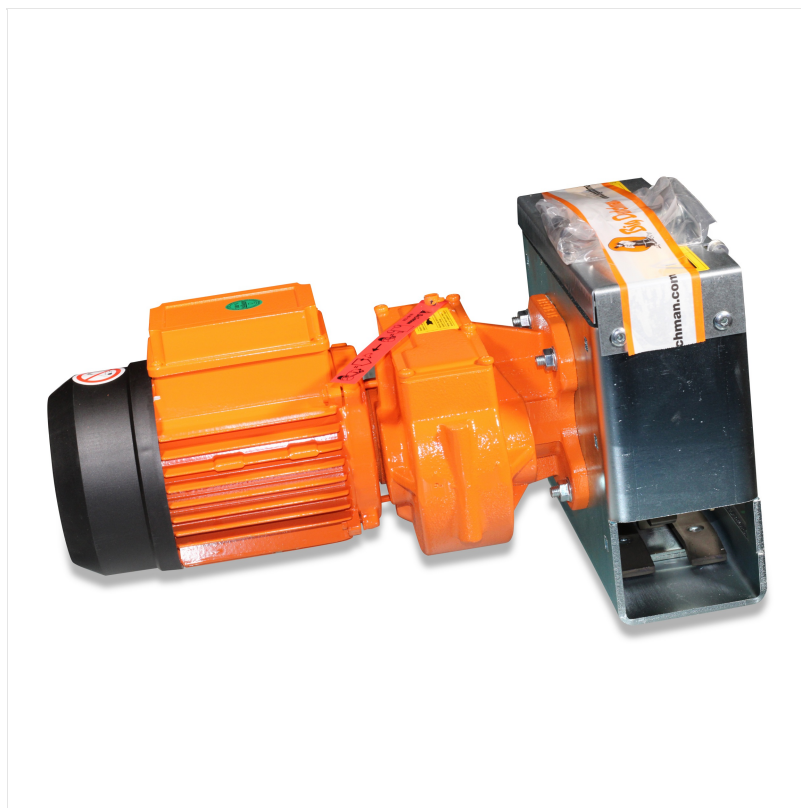

**Napęd MPF 1-I 12m 0,37kW ccw 230/400V 3f 50Hz**

Numer artykułu: 10-93-5000

**Wymiary**

Długość	459,00 mm
Szerokość	274,00 mm
Wysokość	256,00 mm
Waga rzeczywista	23,035 kg

Dane podstawowe

Liczba linii / obiegów	1-B
------------------------	-----

Dane wymiarowe

Częstotliwość znamionowa [Hz]	50
Prędkość przenoszenia	50 m/min

Dane wymiarowe 50 Hz

Moc znamionowa	0,37 kW
Napięcie znamionowe połączenia trójfazowego	230 V
Napięcie znamionowe połączenia gwiazdowego	400 V
Pobór prądu połączenia trójfazowego	1,85 A
Pobór prądu połączenia gwiazdowego	1,07 A