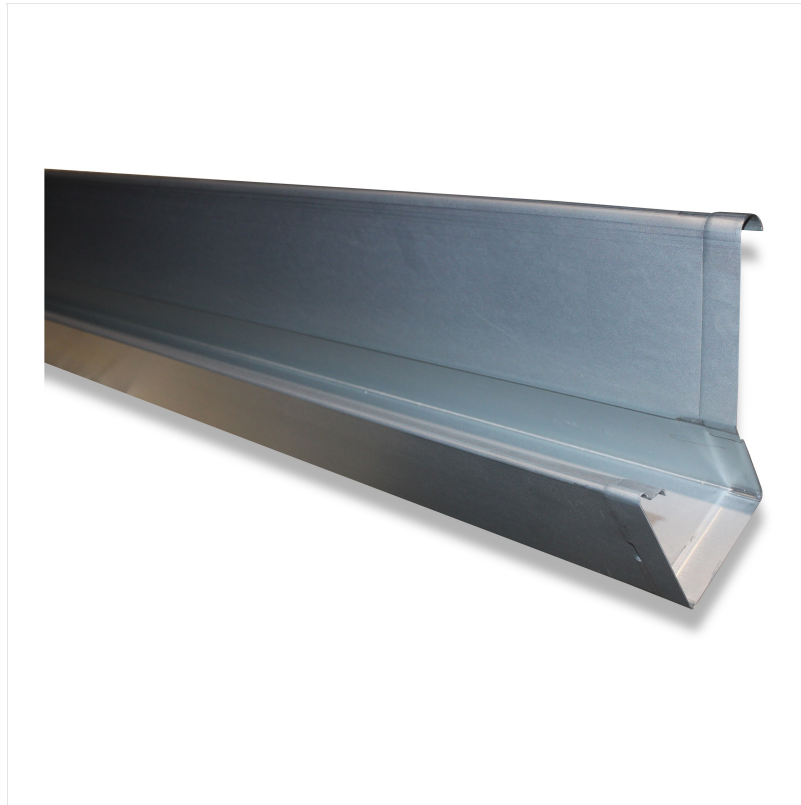

**Koryto paszowe 2412 Zn MCZ ccwEV/UV**

Numer artykułu: 83-00-4344

**Wymiary**

Długość	2433,00 mm
Szerokość	165,00 mm
Wysokość	170,00 mm
Waga rzeczywista	6,135 kg

Dane podstawowe

Jakość	MCZ
--------	-----