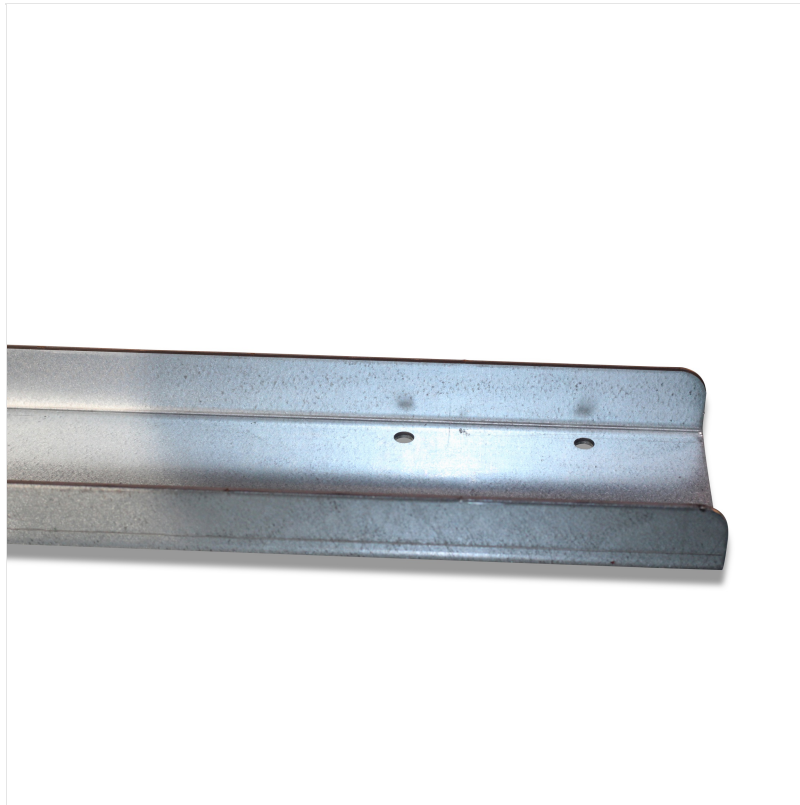

**Querverbindung HD C-2400 KB-Umlenkung-Kette**

Artikelnummer: 83-04-7272

**Dimensionen**

Länge	2515,00 mm
Breite	120,00 mm
Höhe	65,00 mm
Gewicht	6,110 kg

Grunddaten

Produktname	Querprofil
Anordnung	KB-Umlenkung
Ausführung	HD
Profilform	U
Qualität	MCZ
Verwendung in/an	C-2400

Abmessungen

Gesamtlänge	2488 mm
-------------	---------

Material

Materialbezeichnung	Zn
Materialkategorie	verzinkt