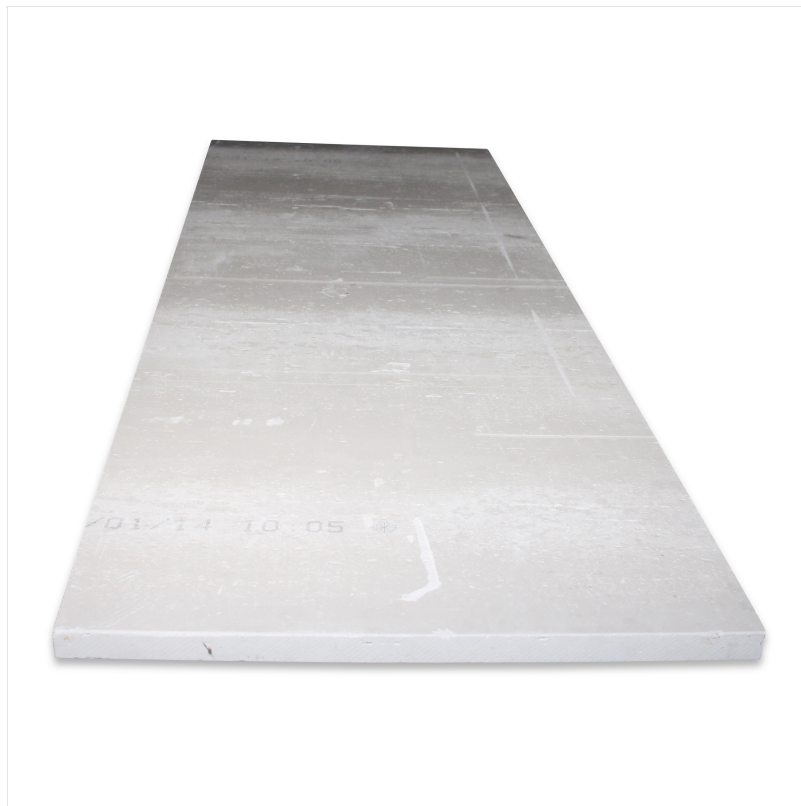

**Big Dutchman®**

Numer artykułu: 10-00-0815

**Wymiary**

Długość	1200,00 mm
Szerokość	410,00 mm
Wysokość	20,00 mm
Waga rzeczywista	8,805 kg