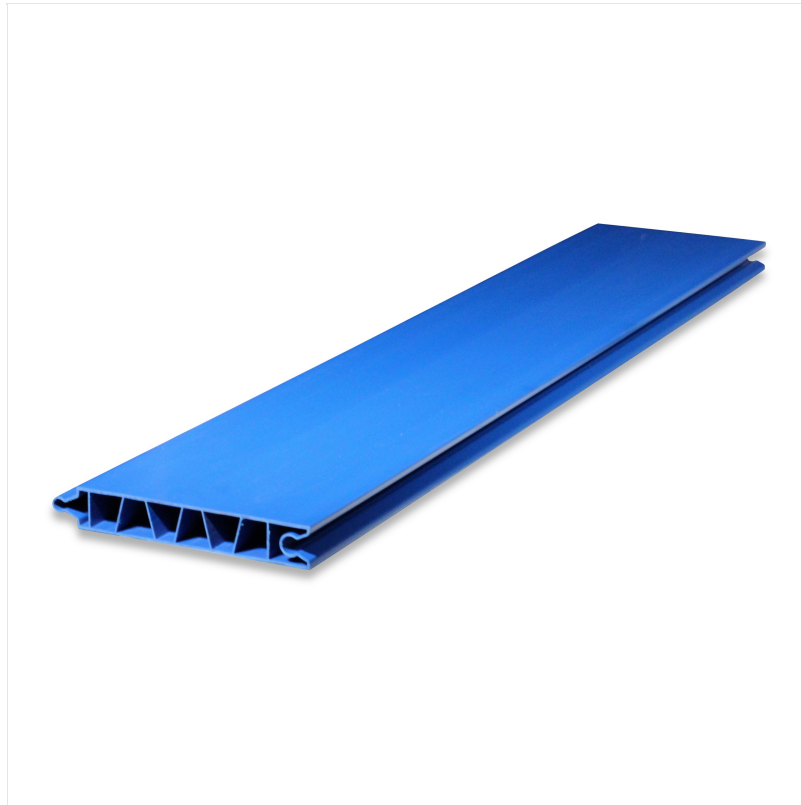

**Pen profile 30x200-965 signal blue**

Article number: 83-16-8277

**Dimensions**

Length	965.00 mm
Height	200.00 mm
Actual weight	1.625 kg