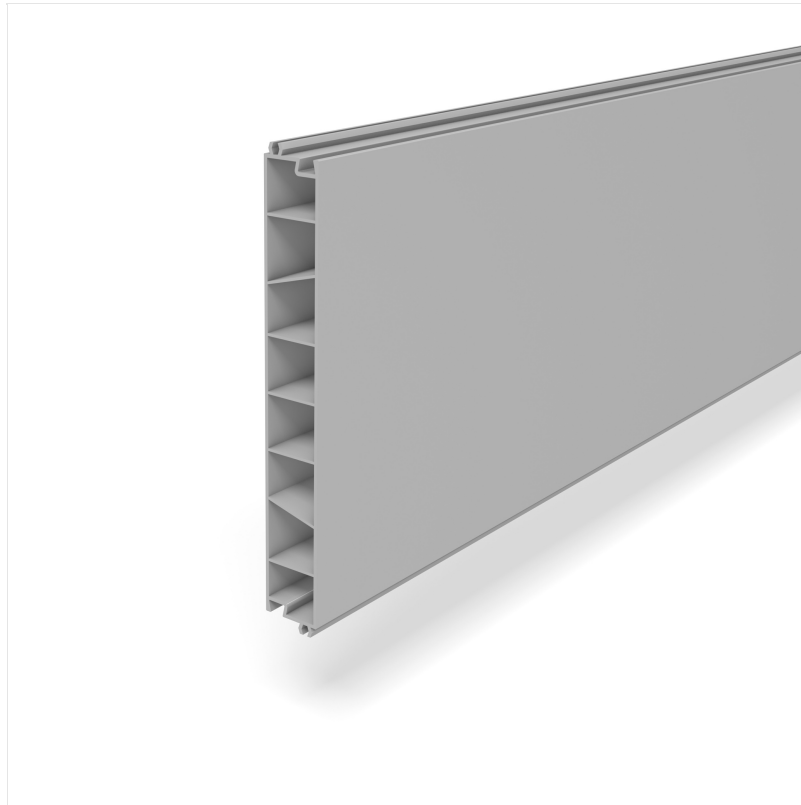

Buchtenprofil 35x250-6500 hellgrau mittig (BK)

Artikelnummer: 65-97-8111

Dimensionen

Länge	6500,00 mm
Höhe	250,00 mm

Grunddaten

Produktname	Buchtenprofil
Anordnung	mittig
Farbe	hellgrau

Material

Materialstärke	35 mm
----------------	-------