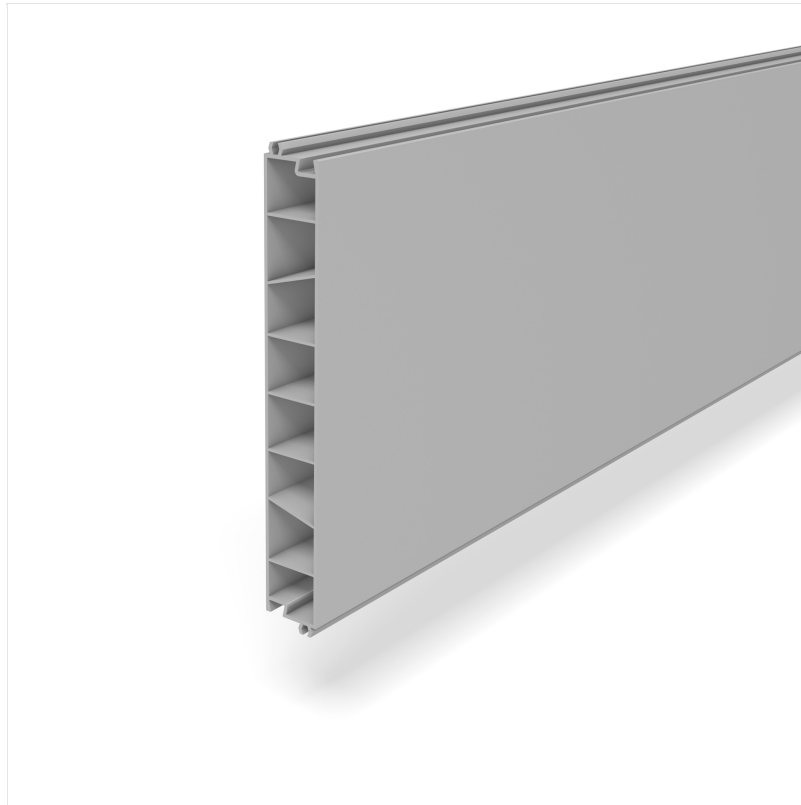

**Pen profile 35x250-6500 light gray centric**

Article number: 65-97-8111

**Dimensions**

Length	6500.00 mm
Height	250.00 mm

**Material**

Material thickness	35 mm
--------------------	-------