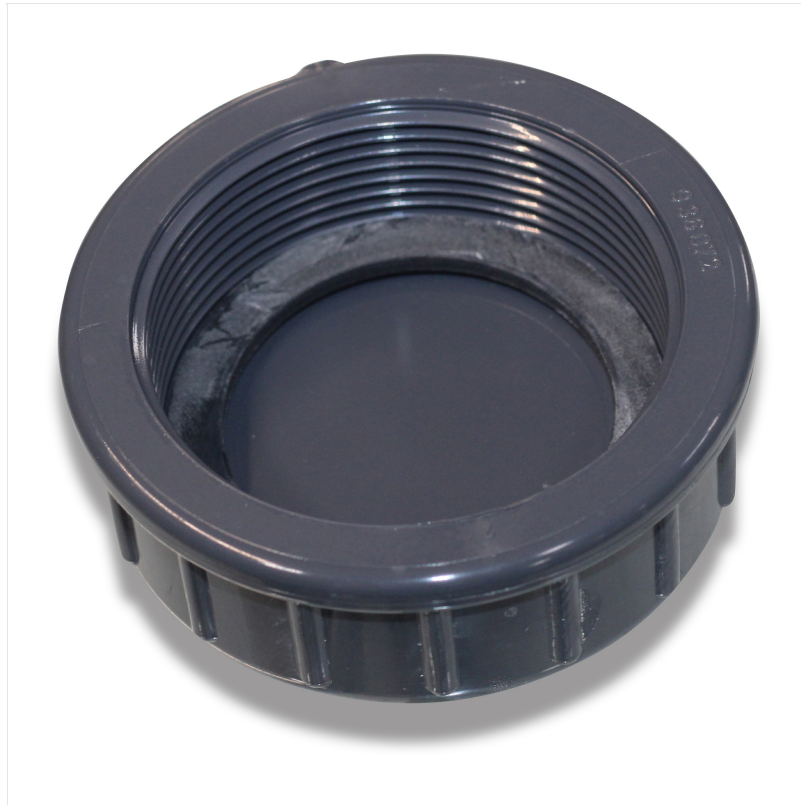

**Screw cap 2" PVC NP16**

Article number: 99-40-4063

**Dimensions**

Length	78.00 mm
Width	70.00 mm
Height	28.00 mm
Actual weight	0.084 kg

**Dimensions**

Diameter 1 (alphanumeric)	2"
---------------------------	----