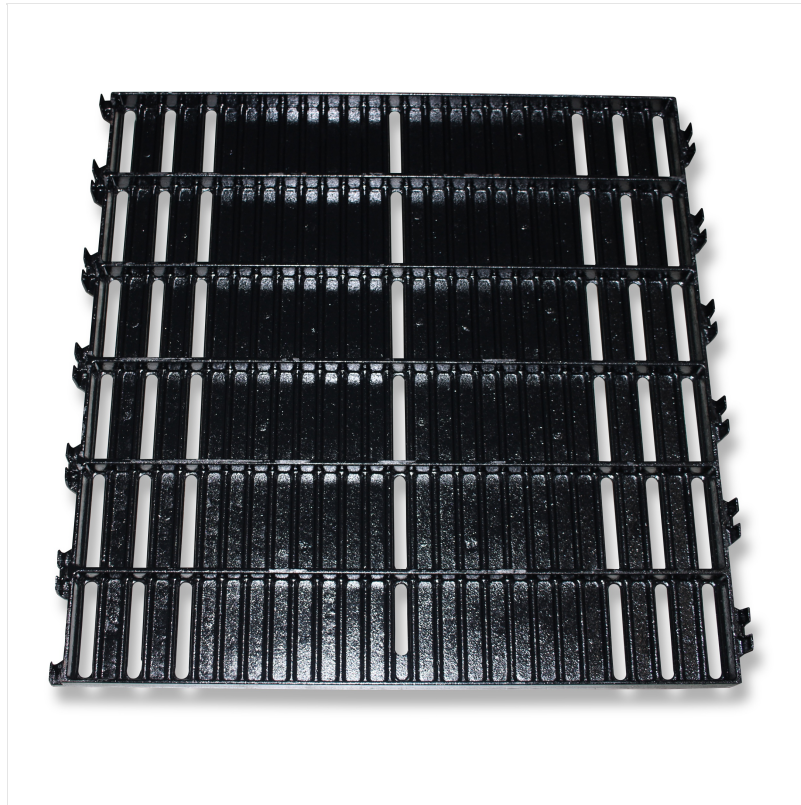

**Big Dutchman®**

**Ruszt żeliwny 600x600-FA płaski - udział szczelin maks. 10%**

Numer artykułu: 65-00-3916

**Wymiary**

Długość	605,00 mm
Szerokość	593,00 mm
Wysokość	33,00 mm
Waga rzeczywista	18,820 kg