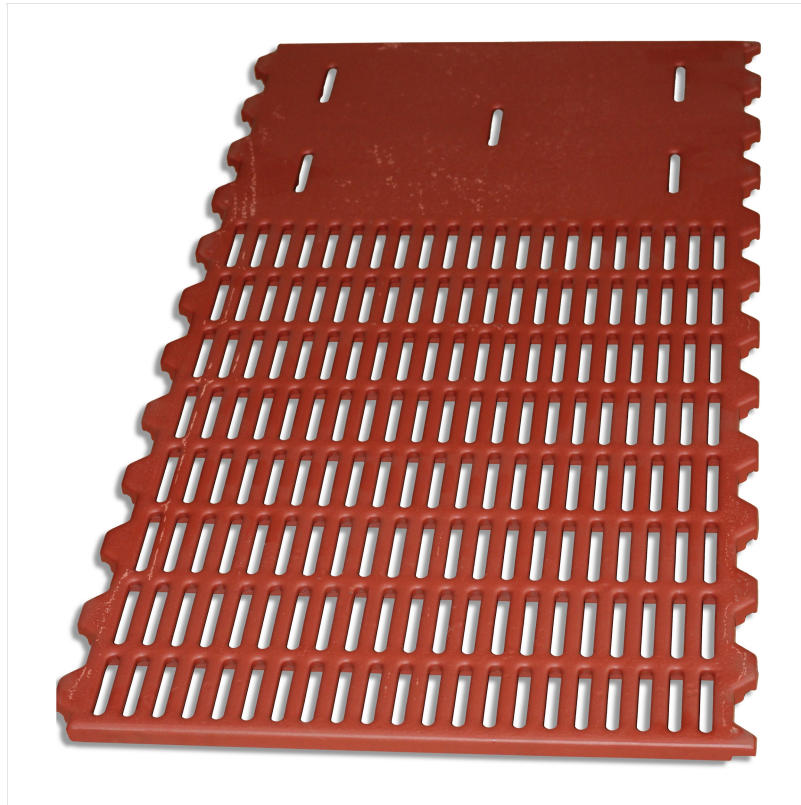

**Gussrost 1200x600 - eben - mit geschlossener Fläche 400x600**

Artikelnummer: 83-00-0794

**Dimensionen**

| | |
|---------|------------|
| Länge | 1198,00 mm |
| Breite | 618,00 mm |
| Höhe | 20,00 mm |
| Gewicht | 47,852 kg |

Grunddaten

| | |
|-------------|------------------|
| Produktname | Rost |
| Typ | eben-geschlossen |
| Material | Gusseisen |

Abmessungen

| | |
|-------------|---------|
| Gesamtlänge | 1200 mm |
| Breite | 600 mm |