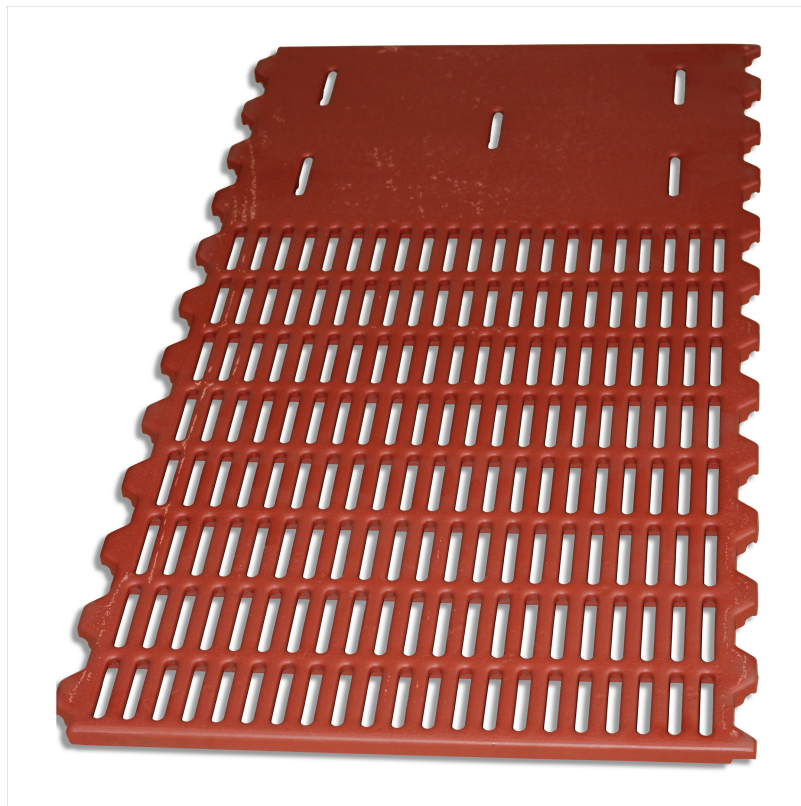

Ruszt żeliwny 1200x600 płaski - z zamkniętą powierz. 400x600

Numer artykułu: 83-00-0794

Wymiary

Długość	1198,00 mm
Szerokość	618,00 mm
Wysokość	20,00 mm
Waga rzeczywista	47,515 kg