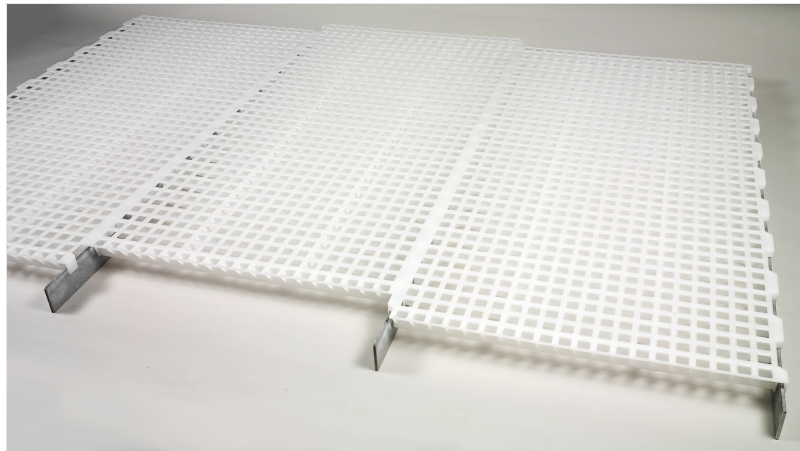

Kunststoffrost 1200x600 weiß für Enten

Artikelnummer: 83-11-7870

Dimensionen

Länge	1200,00 mm
Breite	600,00 mm
Gewicht	4,254 kg

Grunddaten

Produktname	Rost
Tierart	f/Enten
Material	Kunststoff
Farbe	weiß

Abmessungen

Gesamtlänge	1200 mm
Breite	600 mm