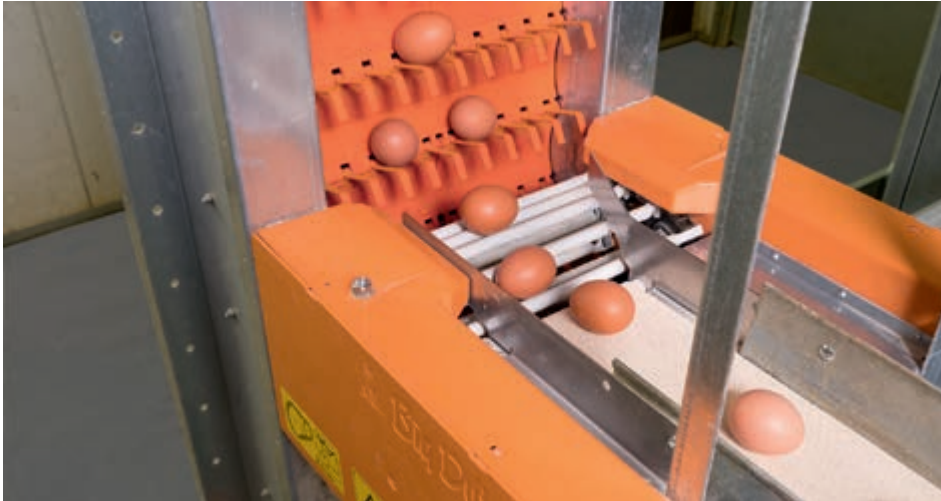

NEU!

Big Dutchman®

EggSmart

Der Elevator für sicheren Eiertransport
bei geringem Platzbedarf im Endsatzbereich

EggSmart – sichere und effiziente Eiersammlung

EggSmart ist ein von Big Dutchman neu entwickelter Elevator, der die Eier schonend von den Längsbändern über die Elevator-kette auf das Querband transportiert. Er zeichnet sich außerdem durch seinen geringen Platzbedarf aus.

Die Übergabe der Eier vom Längsband erfolgt zunächst auf einen kurzen Stabförderer. Von dort werden sie ohne weitere Dosiereinrichtungen mit Hilfe von Abweisern auf die gesamte Breite der

Elevatorkette verteilt. Die Übergabe der Eier von der patentierten Elevatorkette auf das Querband erfolgt durch die bewährte Big Dutchman-Übergabeeinheit.

Mit EggSmart lassen sich die Eier von bis zu 4 Etagen gleichzeitig absammeln.

Übergabe der Eier vom Längsband auf den Stabförderer und weiter auf die Elevatorkette

Vieretage Kleingruppenhaltung

Die Vorteile auf einen Blick

- ✓ Sammelleistung → bis zu 9000 Eier pro Stunde;
- ✓ gleichzeitiges Absammeln der Eier von bis zu 4 Etagen;
- ✓ geringer Platzbedarf im Endbereich;
- ✓ freier Zugang zu allen Käfigreihen → keine Behinderung durch die Quersammlung;
- ✓ keine Dosiereinrichtung notwendig → minimaler Wartungs- und Justieraufwand;
- ✓ Einsatz eines Stabförderers mit Reinigungsfunktion → Windeier und Schmutzpartikel gelangen nicht auf die Elevatorkette;
- ✓ kein Synchronisieren zwischen Stabförderer und Elevatorkette nötig;
- ✓ das Gehäuse des Stabförderers besteht aus glasfaserverstärktem Kunststoff → korrosionsbeständig und gut zu reinigen;
- ✓ Verwendung der qualitativ hochwertigen Kettenmodule, die sich schon im Elevator EggCellent bewährt haben;
- ✓ einfache Montage.