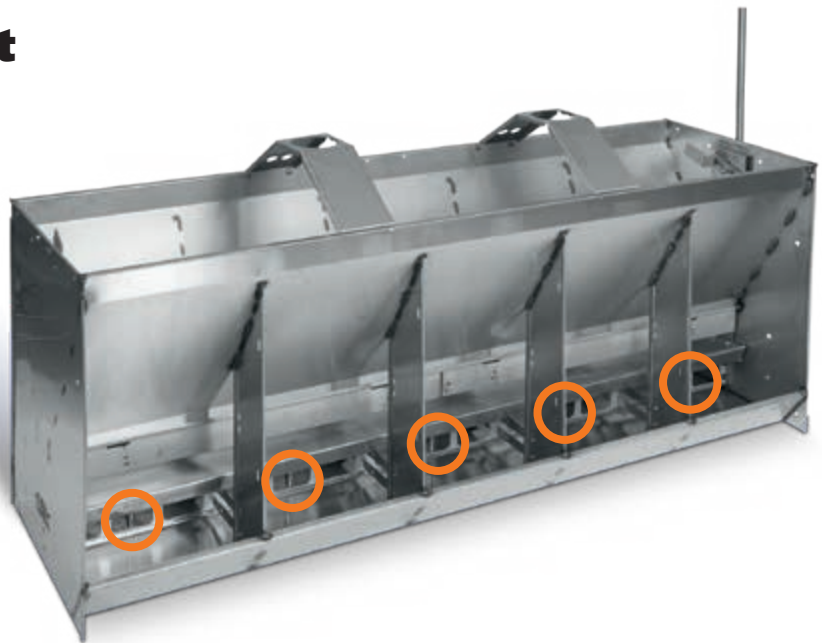

MultiMax

für die Ferkelaufzucht und Mast

- ✓ ad libitum-Trockenfutterautomat;
- ✓ die abzugebende Futtermenge lässt sich einfach einstellen;
- ✓ spezielle Trogform sorgt für beste hygienische Bedingungen und geringe Futtermittelverluste;
- ✓ besteht aus Edelstahl und Kunststoff oder komplett aus Edelstahl.

Für Absatzferkel mit einem Gewicht von 6 bis 30 kg

- ✓ Mit 2 bis 6 Fressplätzen, die ein- oder beidseitig angeordnet sind (2 bis 12 Fressplätze).

Für die Mast

- ✓ Mit 2 bis 5 Fressplätzen, die ein- oder beidseitig angeordnet sind (2 bis 10 Fressplätze).

Futterautomat DryWet

für die Mast und Wean-to-Finish

Der DryWet-Futterautomat ist in zwei Varianten lieferbar. Zum einen für Absatzferkel (ab 6 kg) bis zur Endmast (Wean-to-Finish) oder als Futterautomat rein für die Mast. Die Tiere haben immer zwei Möglichkeiten der Futteraufnahme: trocken, oder breiig über eine integrierte Tränkelinie.

- ✓ höhenverstellbarer Futtertisch;
- ✓ mit 2 bis 6 Fressplätzen, die beidseitig (4 bis 12 Fressplätze) angeordnet sind;
- ✓ jeder Fressplatz hat einen Trinknippel, der von beiden Seiten zugänglich ist;
- ✓ zusätzlicher Aufsatz für mehr Futtermittelvorrat;
- ✓ besteht komplett aus Edelstahl;
- ✓ als geschweißte oder geschraubte Version lieferbar;
- ✓ Höhe: 780 mm; mit Aufsatz: 930 mm.