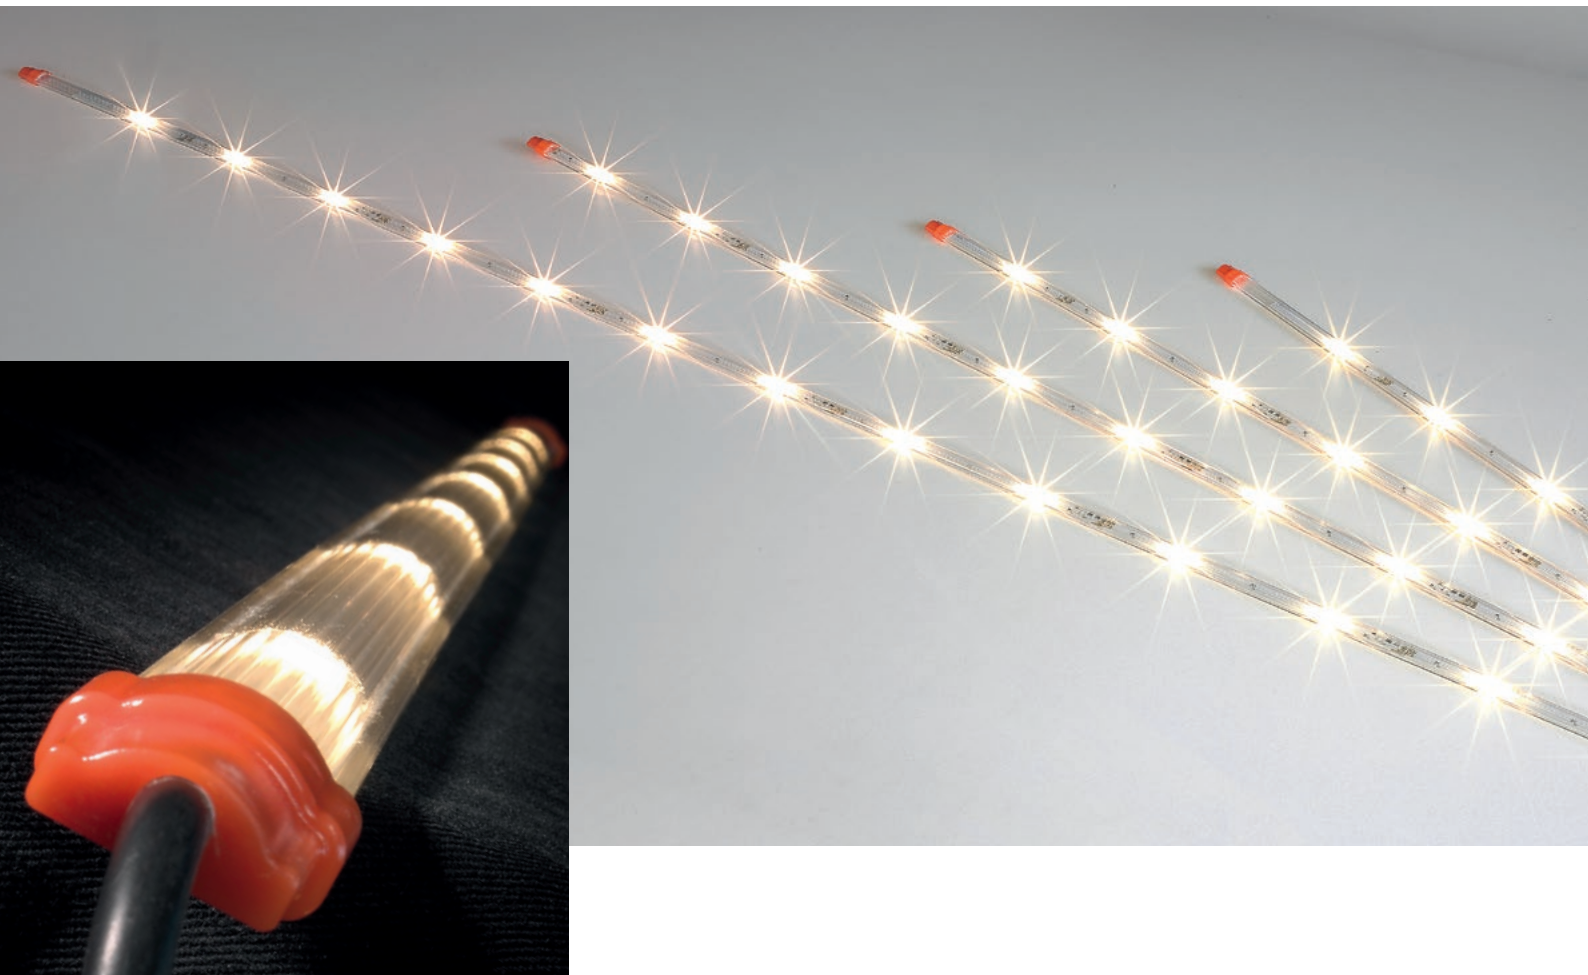

neu

Big Dutchman®

FlexLED

Das innovative, flexibel einsetzbare LED-Lichtrohr für die verschiedensten Einsatzgebiete

FlexLED – optimale Ausleuchtung, vielseitig einsetzbar

FlexLED ist ein innovatives und äußerst flexibel anwendbares LED-Lichtrohr. Egal, ob es in der Volieren- oder Käfighaltung eingesetzt werden soll, den Verwendungsmöglichkeiten von FlexLED sind kaum Grenzen gesetzt. Da die Verkabelung ohne Stecker erfolgt, also nur ein durchgehendes Hauptkabel erforderlich ist, kommt man

auch an sehr engen Stellen gut zurecht und außerdem kann das LED-Lichtrohr an jeder beliebigen Stelle des Hauptkabels angeschlossen werden. Ein späteres Nachrüsten weiterer LED-Lichtrohre ist somit problemlos möglich. Sie zeichnen sich durch folgende Merkmale aus:

- ✓ LED-Technik → geringer Energiebedarf,

- ✓ lange Lebensdauer
- ✓ von 0 bis 100 % dimmbar
- ✓ homogene Lichtverteilung durch das spezielle Profil des Gehäuses
- ✓ flackerfrei auch bei geringer Lichtintensität
- ✓ in vier Längen lieferbar: 1130, 1380, 1800 und 2340 mm.

Ein durch den gesamten Stall laufendes Hauptkabel (außerhalb des Tierbereichs) ohne jegliche Steckverbindungen sorgt dafür, dass die gesamte Leistung in der Hauptleitung verbleibt. Die einzelnen LED-Lichtrohre können an jeder beliebigen Stelle durch eine einfache Plug & Play-Montage installiert werden. Außerdem ist diese Verbindung absolut wasserfest.