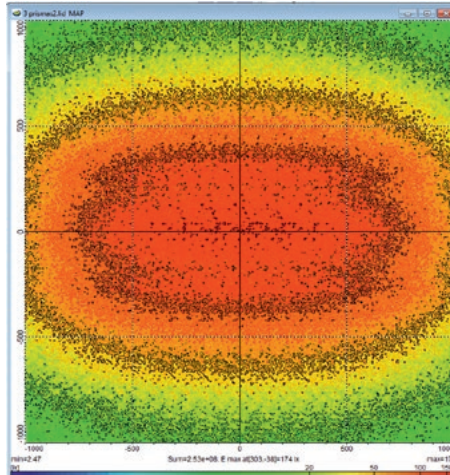

Lichtverteilung mit Reflektor