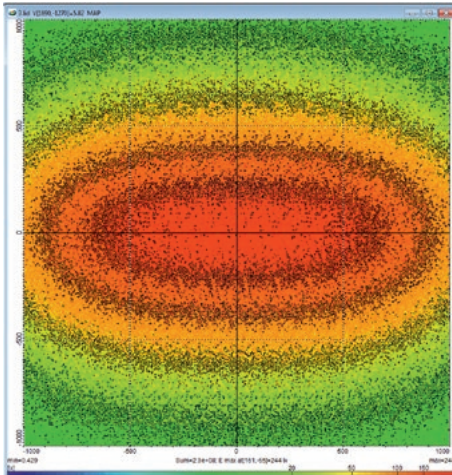

neu

Big Dutchman®

FlexLED

Das innovative, flexibel einsetzbare LED-Lichtrohr für die verschiedensten Einsatzgebiete

FlexLED – optimale Ausleuchtung, vielseitig einsetzbar

FlexLED ist ein innovatives und äußerst flexibel anwendbares LED-Lichtrohr. Egal, ob es in der Volieren- oder Käfighaltung eingesetzt werden soll, den Verwendungsmöglichkeiten von FlexLED sind kaum Grenzen gesetzt. Da die Verkabelung ohne Stecker erfolgt, also nur ein durchgehendes Hauptkabel erforderlich ist, kommt man

auch an sehr engen Stellen gut zurecht und außerdem kann das LED-Lichtrohr an jeder beliebigen Stelle des Hauptkabels angeschlossen werden. Ein späteres Nachrüsten weiterer LED-Lichtrohre ist somit problemlos möglich. Sie zeichnen sich durch folgende Merkmale aus:

- ✓ LED-Technik → geringer Energiebedarf,

- ✓ lange Lebensdauer
- ✓ von 0 bis 100 % dimmbar
- ✓ homogene Lichtverteilung durch das spezielle Profil des Gehäuses
- ✓ flackerfrei auch bei geringer Lichtintensität
- ✓ in vier Längen lieferbar: 1130, 1380, 1800 und 2340 mm.