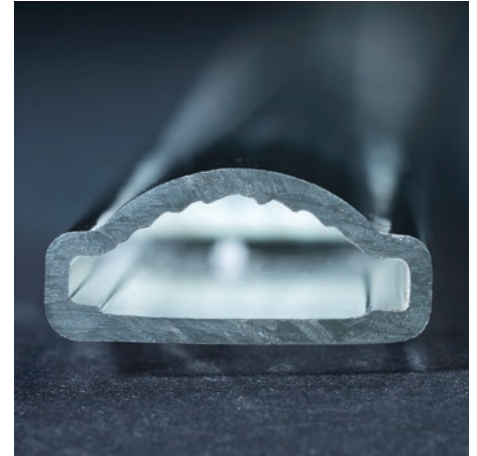

neu

Big Dutchman®

FlexLED

Das innovative, flexibel einsetzbare LED-Lichtrohr für die verschiedensten Einsatzgebiete

FlexLED – optimale Ausleuchtung, vielseitig einsetzbar

FlexLED ist ein innovatives und äußerst flexibel anwendbares LED-Lichtrohr. Egal, ob es in der Volieren- oder Käfighaltung eingesetzt werden soll, den Verwendungsmöglichkeiten von FlexLED sind kaum Grenzen gesetzt. Da die Verkabelung ohne Stecker erfolgt, also nur ein durchgehendes Hauptkabel erforderlich ist, kommt man

auch an sehr engen Stellen gut zurecht und außerdem kann das LED-Lichtrohr an jeder beliebigen Stelle des Hauptkabels angeschlossen werden. Ein späteres Nachrüsten weiterer LED-Lichtrohre ist somit problemlos möglich. Sie zeichnen sich durch folgende Merkmale aus:

Lichtverteilung ohne Reflektor

Lichtverteilung mit Reflektor

Das spezielle Profil ist eine Kombination aus Gehäuse und Reflektor

Wichtige Vorteile

- ✓ 48 V DC Schutzkleinspannung;
- ✓ IP 69K → Hochdruckreinigerfest;
- ✓ Plug & Play-Montage → schnelle, einfache und flexible Installation;
- ✓ Einsatz von Marken-LED's (Osram);
- ✓ durchgehendes Hauptkabel → keine Übergangswiderstände durch Steckverbindungen;
- ✓ gutes Preis-Leistungs-Verhältnis.

Ein durch den gesamten Stall laufendes Hauptkabel (außerhalb des Tierbereichs) ohne jegliche Steckverbindungen sorgt dafür, dass die gesamte Leistung in der Hauptleitung verbleibt. Die einzelnen LED-Lichtrohre können an jeder beliebigen Stelle durch eine einfache Plug & Play-Montage installiert werden. Außerdem ist diese Verbindung absolut wasserfest.